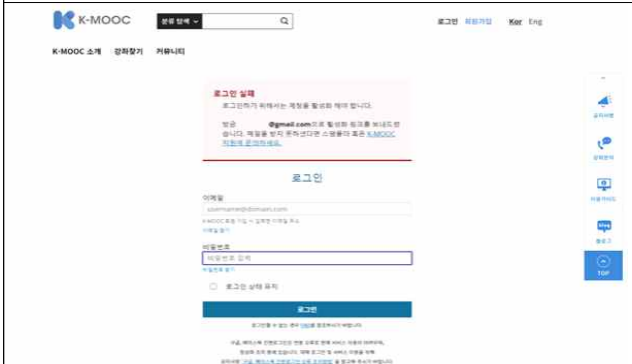

※ <https://www.youtube.com/watch?v=6aRen-ecNqM> 참고

1. 회원가입

2. 계정 생성

※ 메일 주소만으로도 가입 가능

3. 계정 활성화

※ 가입한 메일에서 활성화 링크 클릭

4. 강좌 찾기

4-1. 블루리본 강좌 찾기

※ 블루리본 강좌: 년도별 K-MOOC 우수강좌

5. 수강신청하기

6. 내 강의실에서 학습하기

7. 이수증 발급

※ 종강후 1~2주 후 [내 강의실]-[이수/종료강좌]에서 출력 가능