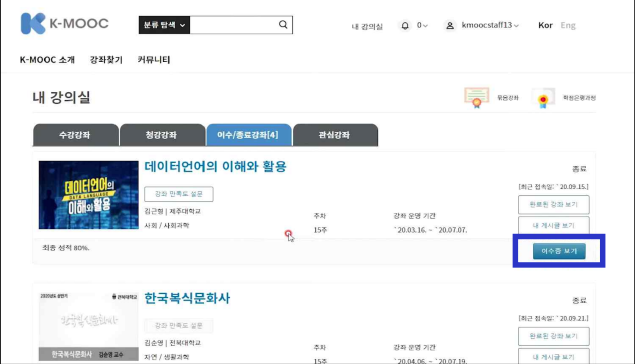

※ <https://www.youtube.com/watch?v=6aRen-ecNqM> 참고

1. 회원가입

2. 계정 생성

※ 메일 주소만으로도 가입 가능

3. 계정 활성화

※ 가입한 메일에서 활성화 링크 클릭

4. 강좌 찾기

4-1. 블루리본 강좌 찾기

※ 블루리본 강좌: 년도별 K-MOOC 우수강좌

5. 수강신청하기

6. 내 강의실에서 학습하기

7. 이수증 발급

※ 종강후 1~2주 후 [내 강의실]-[이수/종료강좌]에서 출력 가능