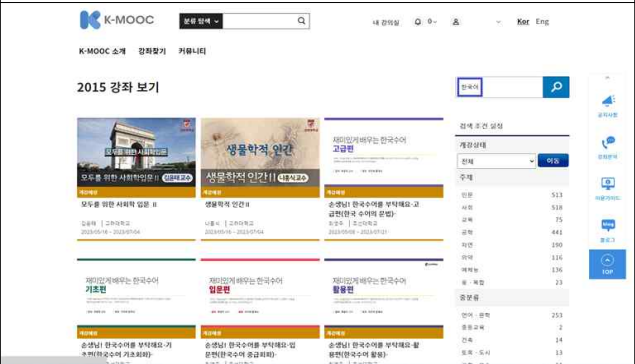

※ <https://www.youtube.com/watch?v=6aRen-ecNqM> 참고

1. 회원가입

2. 계정 생성

※ 메일 주소만으로도 가입 가능

3. 계정 활성화

※ 가입한 메일에서 활성화 링크 클릭

4. 강좌 찾기

4-1. 블루리본 강좌 찾기

※ 블루리본 강좌: 년도별 K-MOOC 우수강좌

5. 수강신청하기

6. 내 강의실에서 학습하기

7. 이수증 발급

※ 종강후 1~2주 후 [내 강의실]-[이수/종료강좌]에서 출력 가능