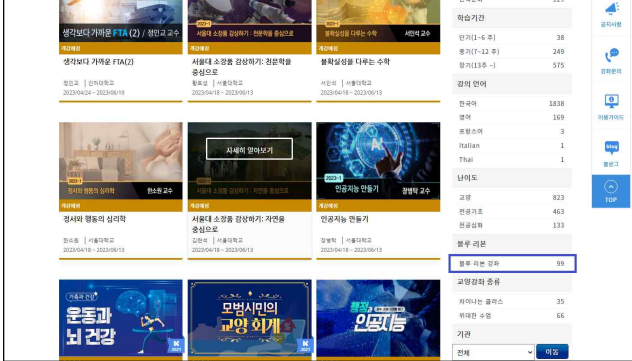

※ <https://www.youtube.com/watch?v=6aRen-ecNqM> 참고

1. 회원가입

2. 계정 생성

※ 메일 주소만으로도 가입 가능

3. 계정 활성화

※ 가입한 메일에서 활성화 링크 클릭

4. 강좌 찾기

4-1. 블루리본 강좌 찾기