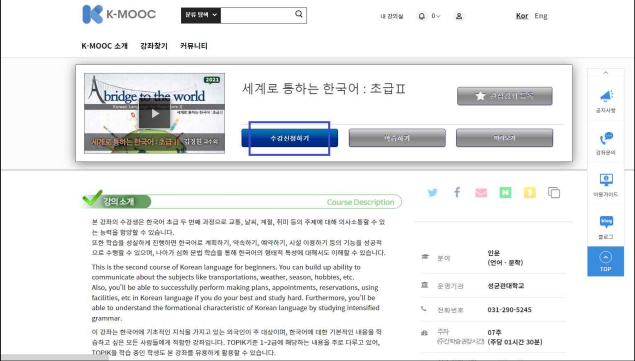

※ <https://www.youtube.com/watch?v=6aRen-ecNqM> 참고

1. 회원가입

2. 계정 생성

※ 메일 주소만으로도 가입 가능

3. 계정 활성화

※ 가입한 메일에서 활성화 링크 클릭

4. 강좌 찾기

4-1. 블루리본 강좌 찾기

※ 블루리본 강좌: 년도별 K-MOOC 우수강좌

5. 수강신청하기

6. 내 강의실에서 학습하기

7. 이수증 발급

※ 종강후 1~2주 후 [내 강의실]-[이수/종료강좌]에서 출력 가능